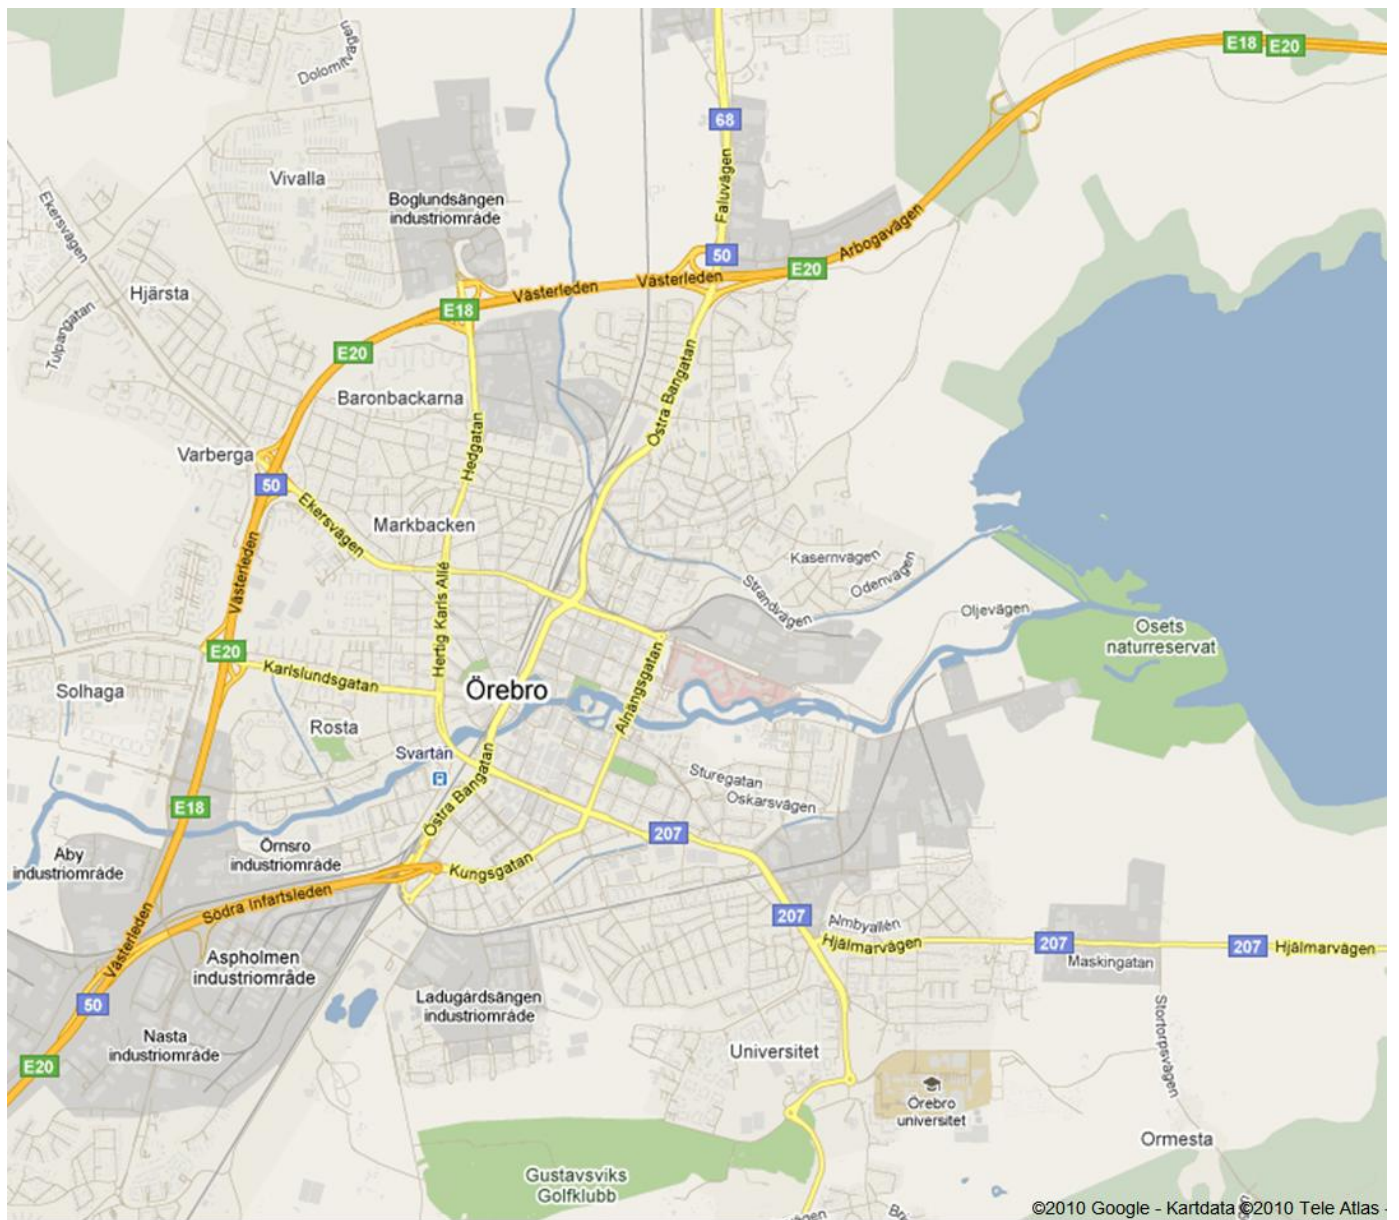

Vägbeskrivning till Örebro SS klubblokal

Vägbeskrivning för bil

Norra infarten: Åk på Östra Bangatan med Örebro stn på höger sida.

Sväng till vänster in på Olaigatan.

Åk på Olaigatan tills Slottet syns på höger sida.

Sväng till vänster in på Slottsgatan.

Sväng efter ca 30 m in på parkeringen utanför Karolinska Skolan.

Södra infarten: Åk Östra Bangatan över Svartån.

Sväng höger vid Olaigatan, sedan som ovan.

Karolinska Skolans matsal

Olaigatan 25 ÖREBRO

Se även [kartan på hitta.se](http://kartan.på.hitta.se) där du kan zooma kartan.