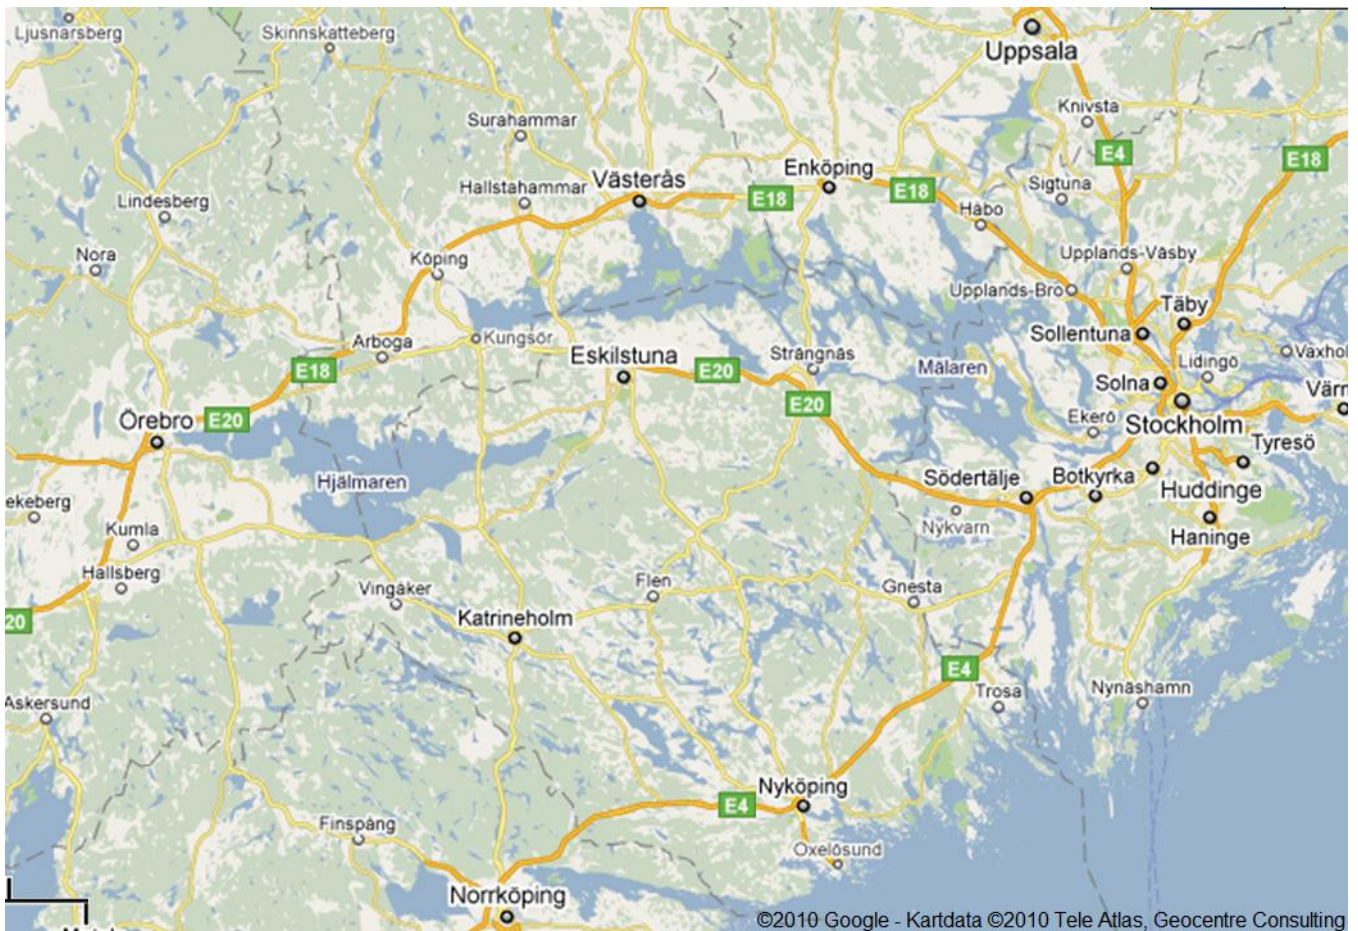

Vägbeskrivning till Örebro SS klubblokal

Vägbeskrivning för bil

Norra infarten: Åk på Östra Bangatan med Örebro stn på höger sida.

Sväng till vänster in på Olaigatan.

Åk på Olaigatan tills Slottet syns på höger sida.

Sväng till vänster in på Slottsgatan.

Sväng efter ca 30 m in på parkeringen utanför Karolinska Skolan.

Södra infarten: Åk Östra Bangatan över Svartån.

Sväng höger vid Olaigatan, sedan som ovan.

Karolinska Skolans matsal

Olaigatan 25 ÖREBRO

Se även [kartan på hitta.se](http://kartan.på.hitta.se) där du kan zooma kartan.