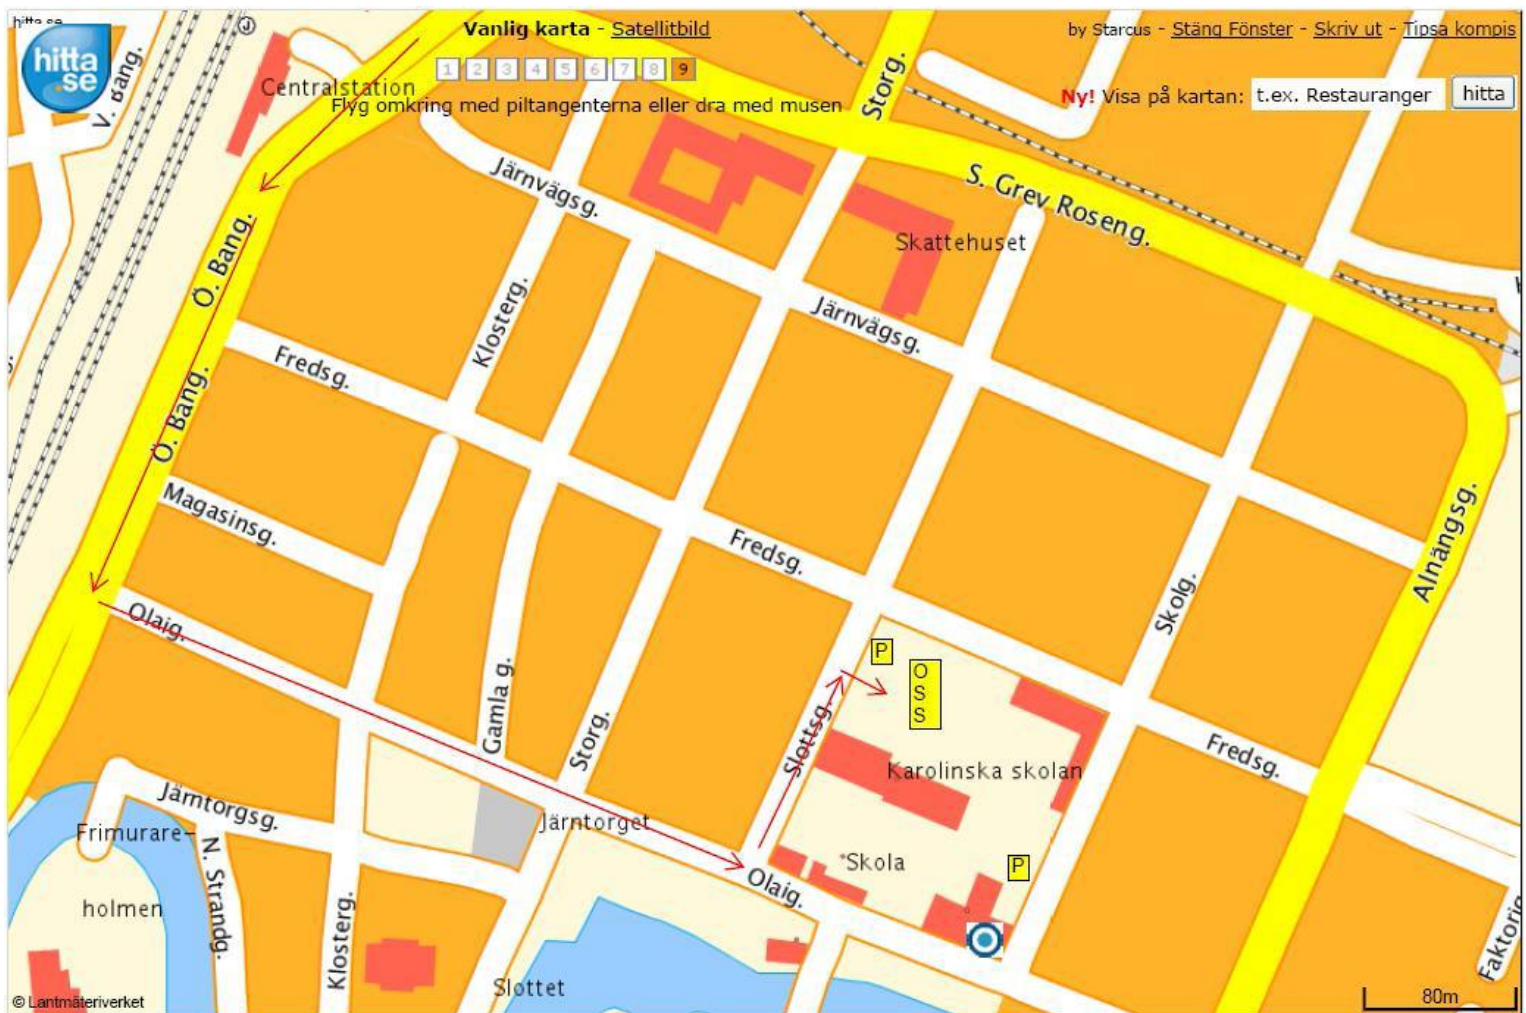

Vägbeskrivning till Örebro SS klubblokal

Vägbeskrivning för bil

Norra infarten: Åk på Östra Bangatan med Örebro stn på höger sida.

Sväng till vänster in på Olaigatan.

Åk på Olaigatan tills Slottet syns på höger sida.

Sväng till vänster in på Slottsgatan.

Sväng efter ca 30 m in på parkeringen utanför Karolinska Skolan.

Södra infarten: Åk Östra Bangatan över Svartån.

Sväng höger vid Olaigatan, sedan som ovan.

Karolinska Skolans matsal